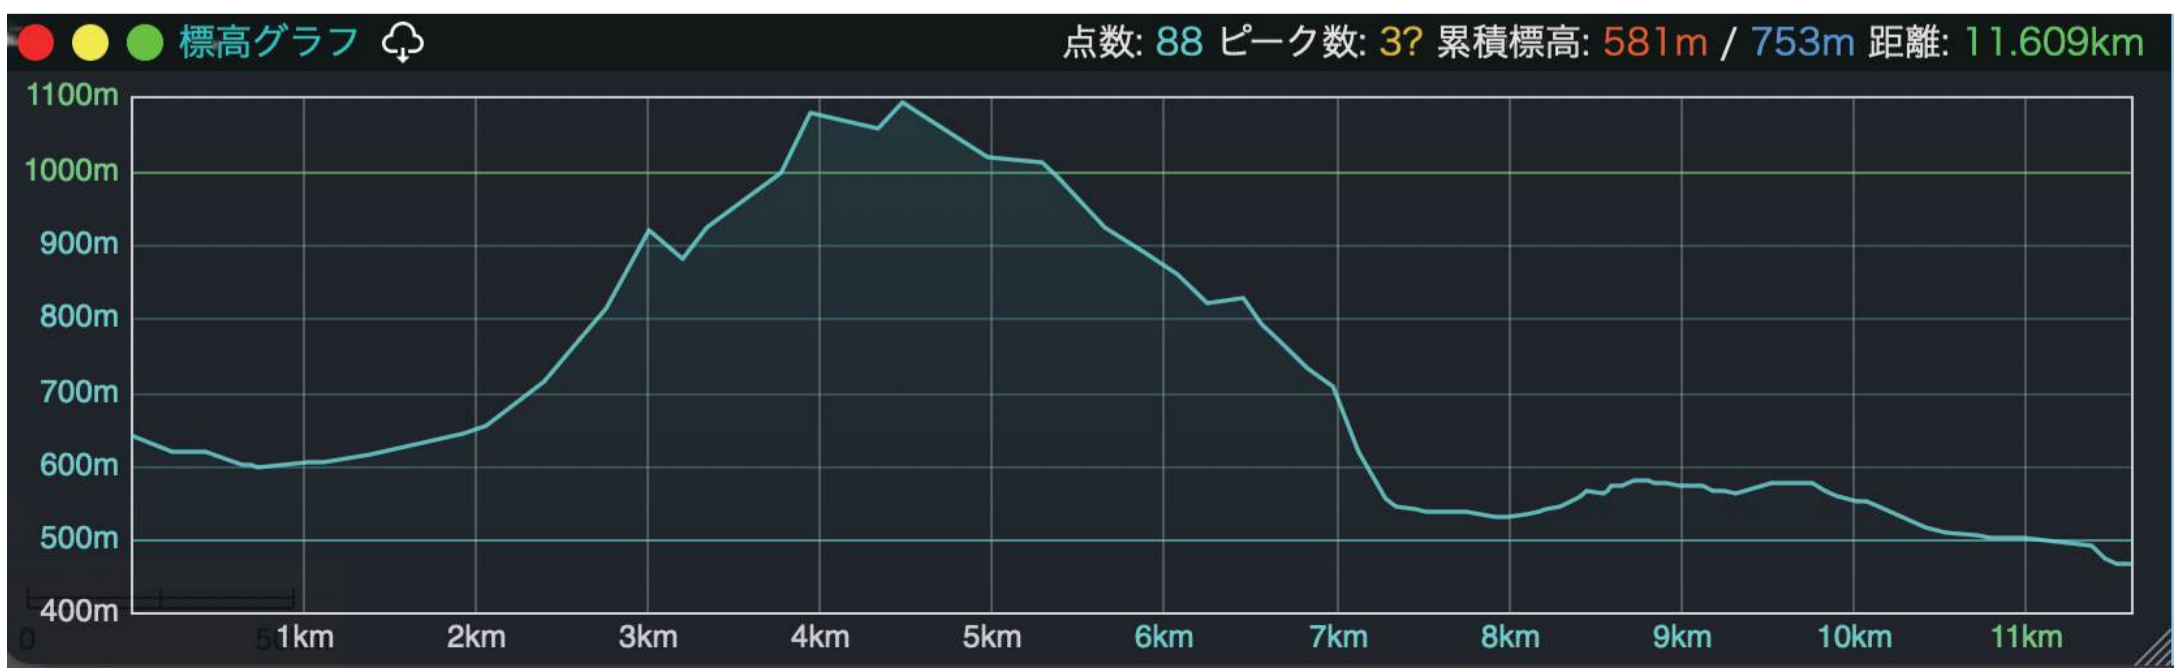

第11回 日光国立公園マウンテンランニング大会 男体コース MAP (45km)

第11回日光国立公園マウンテンランニング大会 鳴虫コース MAP (10km)

第11回 日光国立公園マウンテンランニング大会 杉並木 & ペットコース MAP (12km)