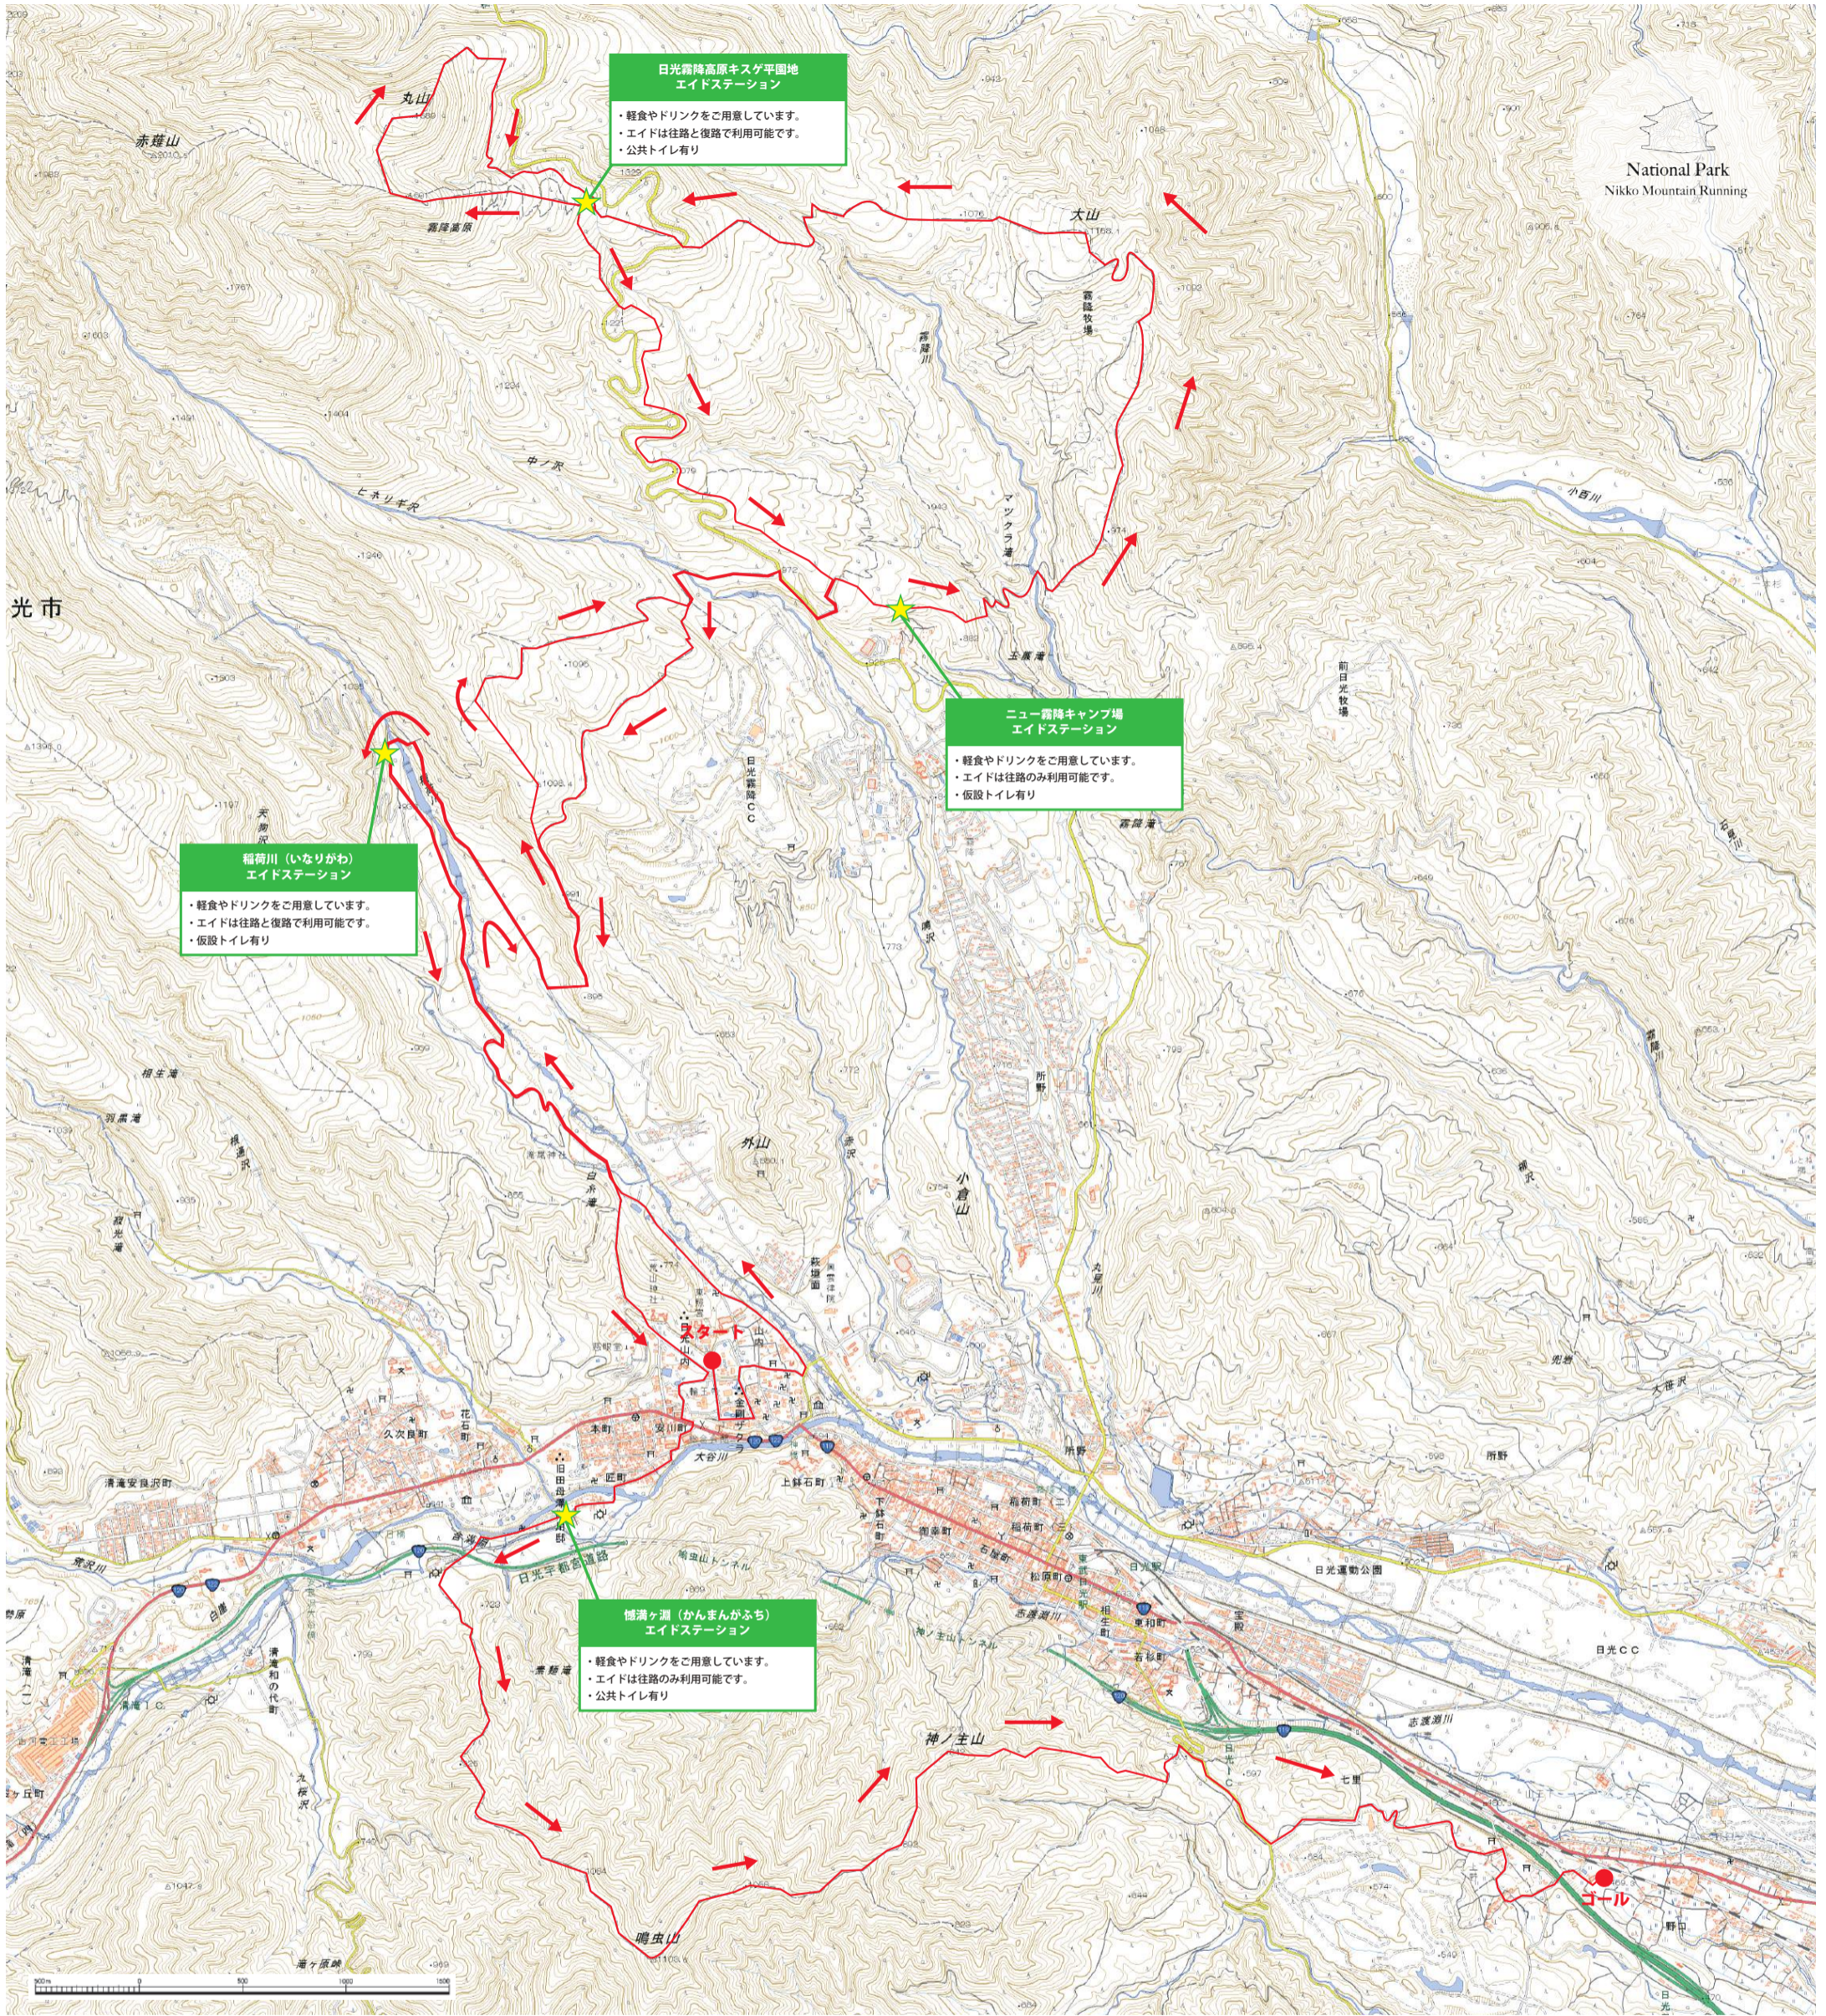

第11回 日光国立公園マウンテンランニング大会 男体コース MAP (45km)

第11回日光国立公園マウンテンランニング大会 鳴虫コース MAP (10km)

第11回 日光国立公園マウンテンランニング大会 杉並木 & ペットコース MAP (12km)