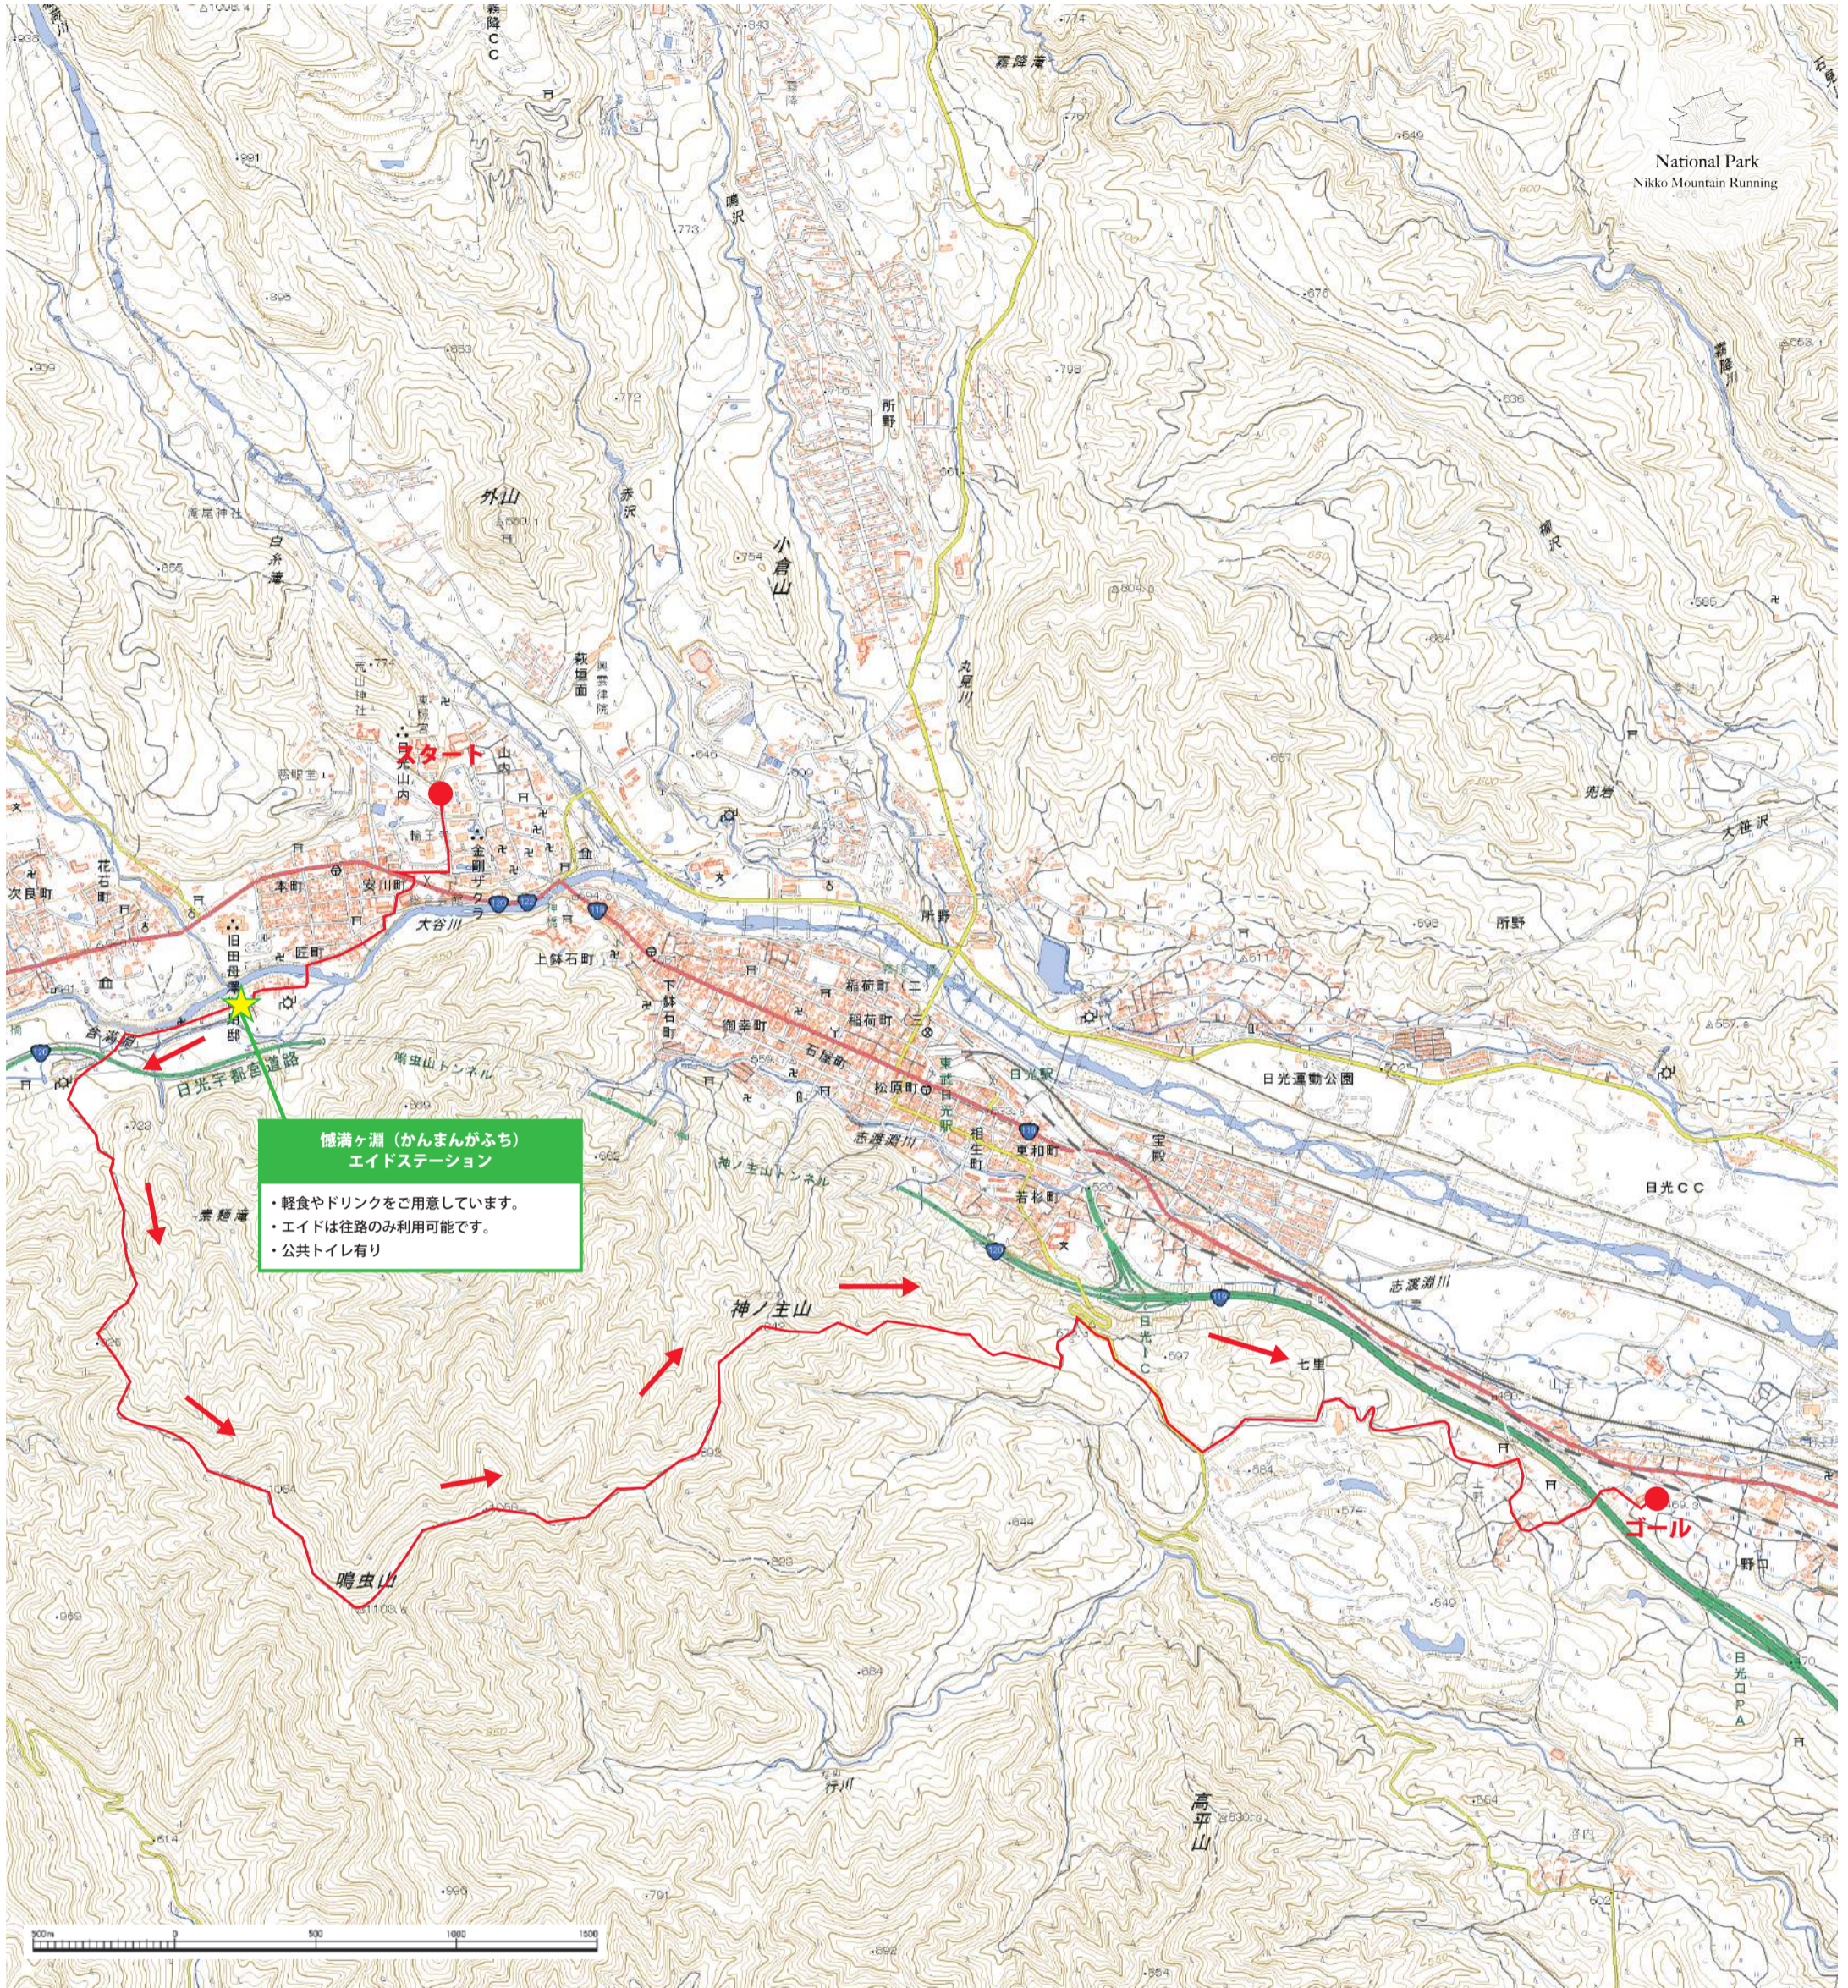

第11回 日光国立公園マウンテンランニング大会 男体コース MAP (45km)

第11回日光国立公園マウンテンランニング大会 鳴虫コース MAP (10km)

第11回 日光国立公園マウンテンランニング大会 杉並木 & ペットコース MAP (12km)