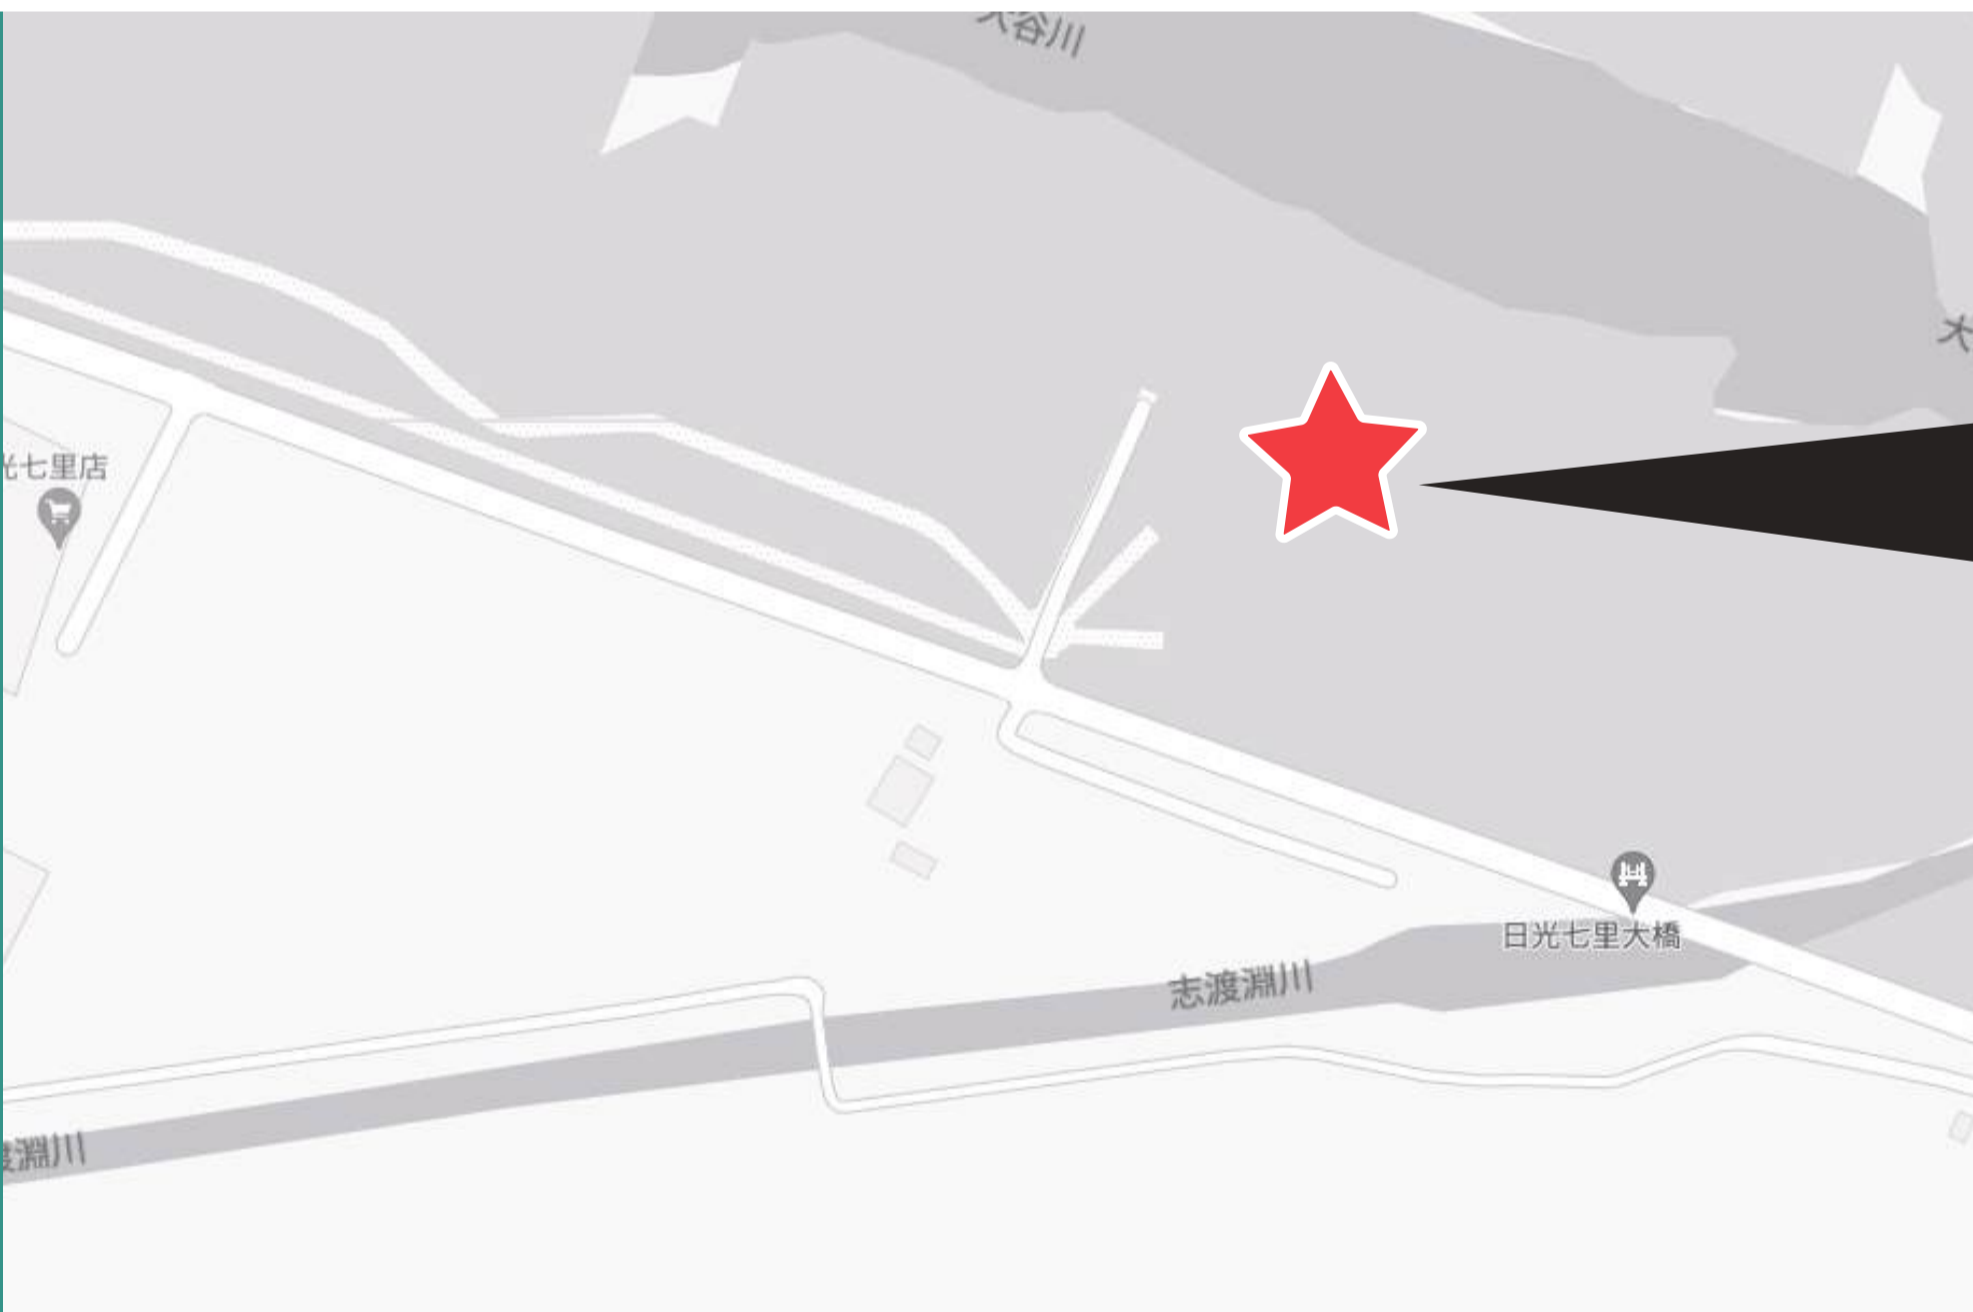

バスの送迎 Bus transportation

11/10(午前)表参道会場 行き/バス 4台

大谷川駐車場 始発

4:20、4:30、4:45、5:00、5:15、5:30、5:45、6:00、6:15、6:30

東武日光駅 経由

4:25、4:35、4:50、5:05、5:20、5:35、5:50、6:05、6:20、6:35

11/10(午後)大谷川駐車場 行き/バス 2台

日光小学校付近 始発

13:00、13:30、14:00、14:30、15:00、15:30、16:00、16:30、17:00

東武日光駅 経由

13:05、13:35、14:05、14:35、15:05、15:35、16:05、16:35、17:05

※交通状況の混み具合によっては、時間通り到着しない恐れがありますのでご了承ください。

※午前と午後のバス始発場所が違いますので、ご注意ください。

バス停留所について

About the Bus stop

表参道 大会選手停留所

東武日光駅 大会選手停留所

大谷川乗り場 大会選手停留所

日光小学校近くの乗り場 大会選手停留所