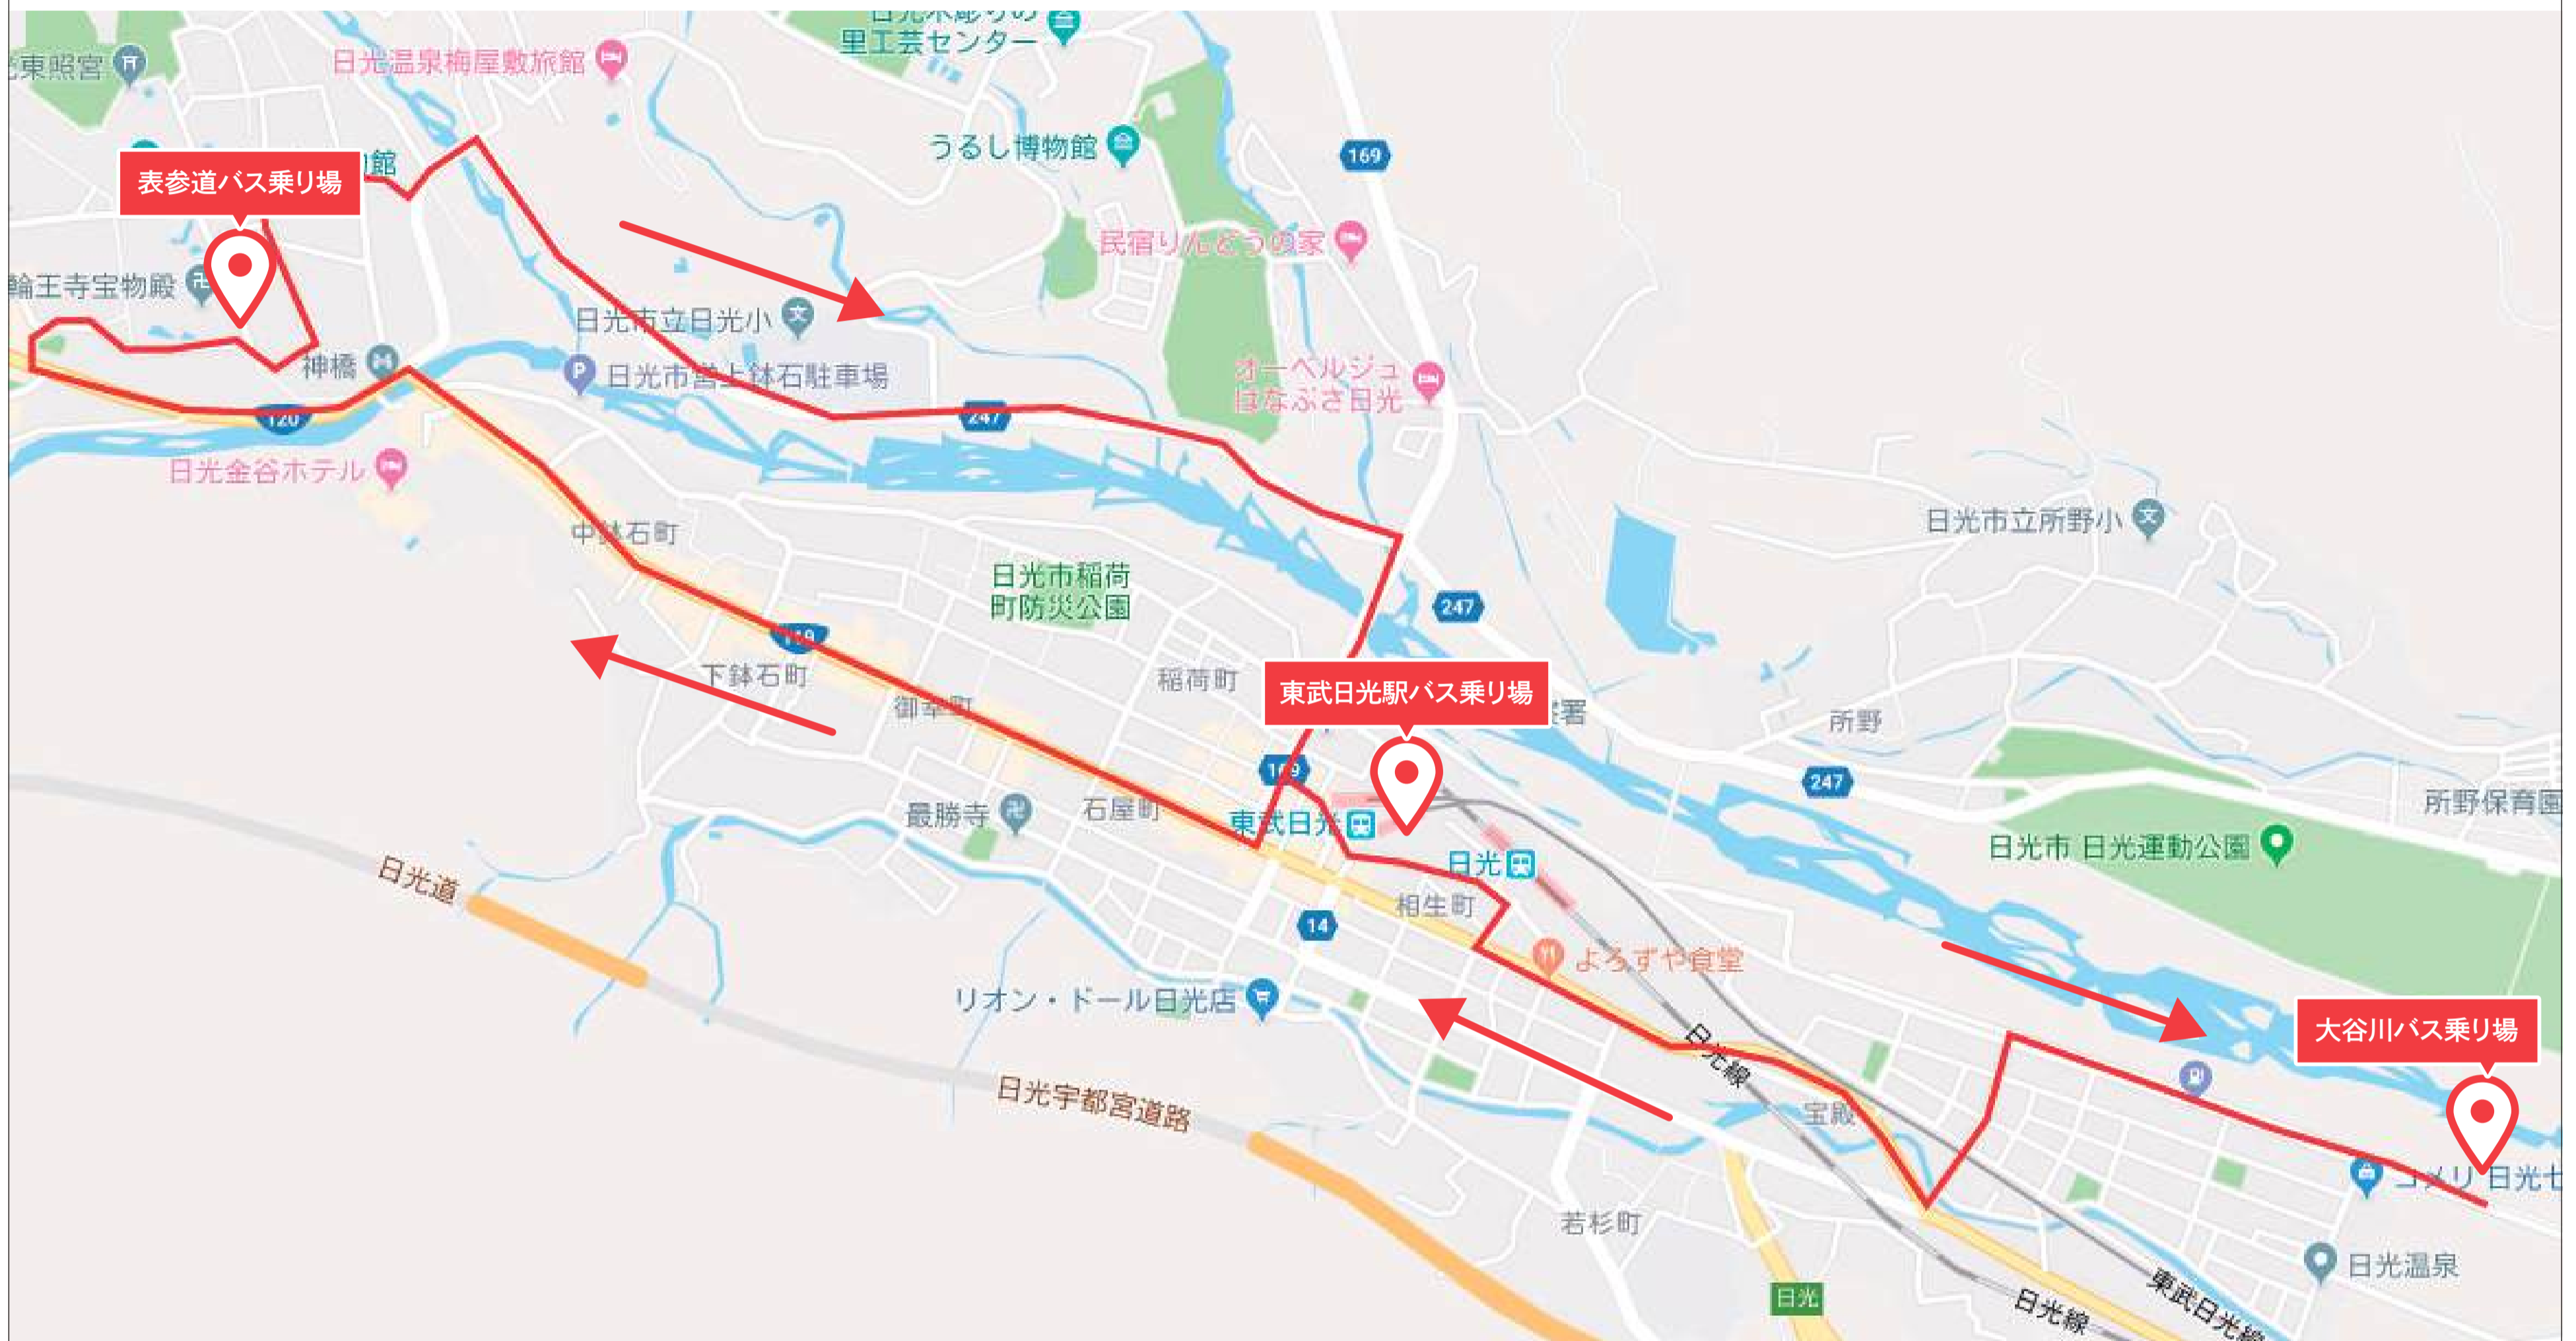

バスの送迎 Bus transportation

11/10(午前)表参道会場 行き/バス 4台

大谷川駐車場 始発

4:20、4:30、4:45、5:00、5:15、5:30、5:45、6:00、6:15、6:30

東武日光駅 経由

4:25、4:35、4:50、5:05、5:20、5:35、5:50、6:05、6:20、6:35

11/10(午後)大谷川駐車場 行き/バス 2台

日光小学校付近 始発

13:00、13:30、14:00、14:30、15:00、15:30、16:00、16:30、17:00

東武日光駅 経由

13:05、13:35、14:05、14:35、15:05、15:35、16:05、16:35、17:05

※交通状況の混み具合によっては、時間通り到着しない恐れがありますのでご了承ください。

※午前と午後のバス始発場所が違いますので、ご注意ください。

バス停留所について

About the Bus stop

表参道 大会選手停留所

東武日光駅 大会選手停留所

大谷川乗り場 大会選手停留所

日光小学校近くの乗り場 大会選手停留所